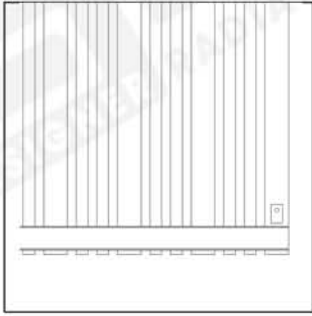

BLOCCO 600H x 915W

BLOCCO 600H x 915W

Measurements: mm