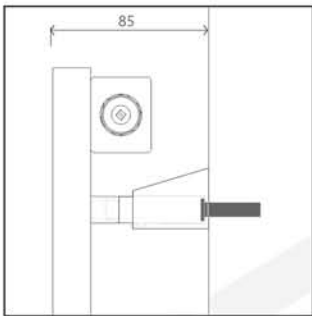

BLOCCO 600H x 915W

BLOCCO 600H x 915W

Measurements: mm