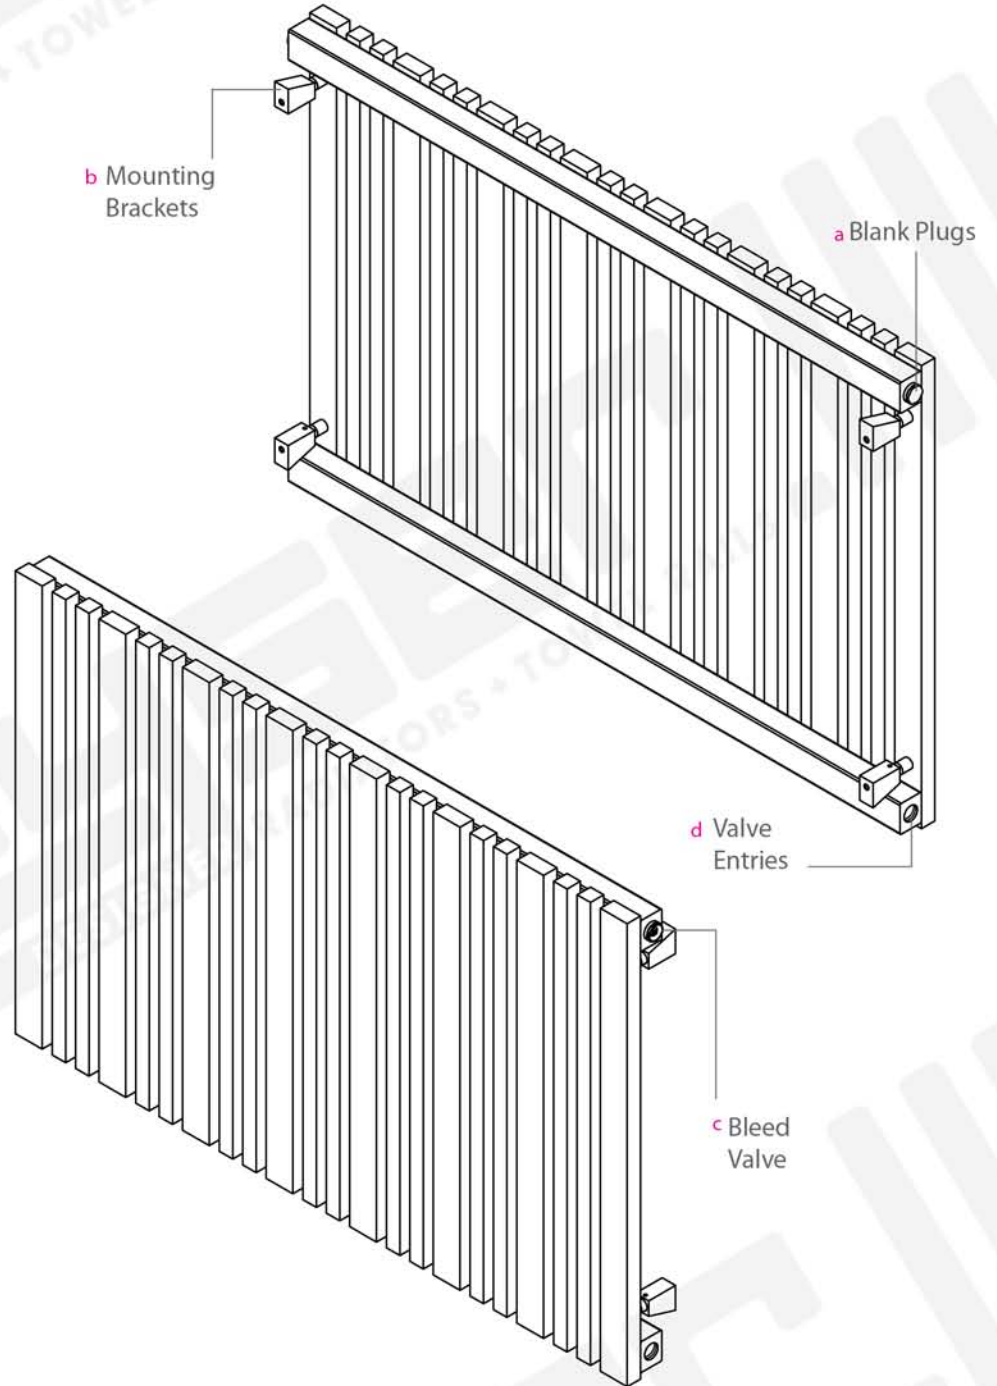

BLOCCO 600H x 915W

BLOCCO 600H x 915W

Measurements: mm