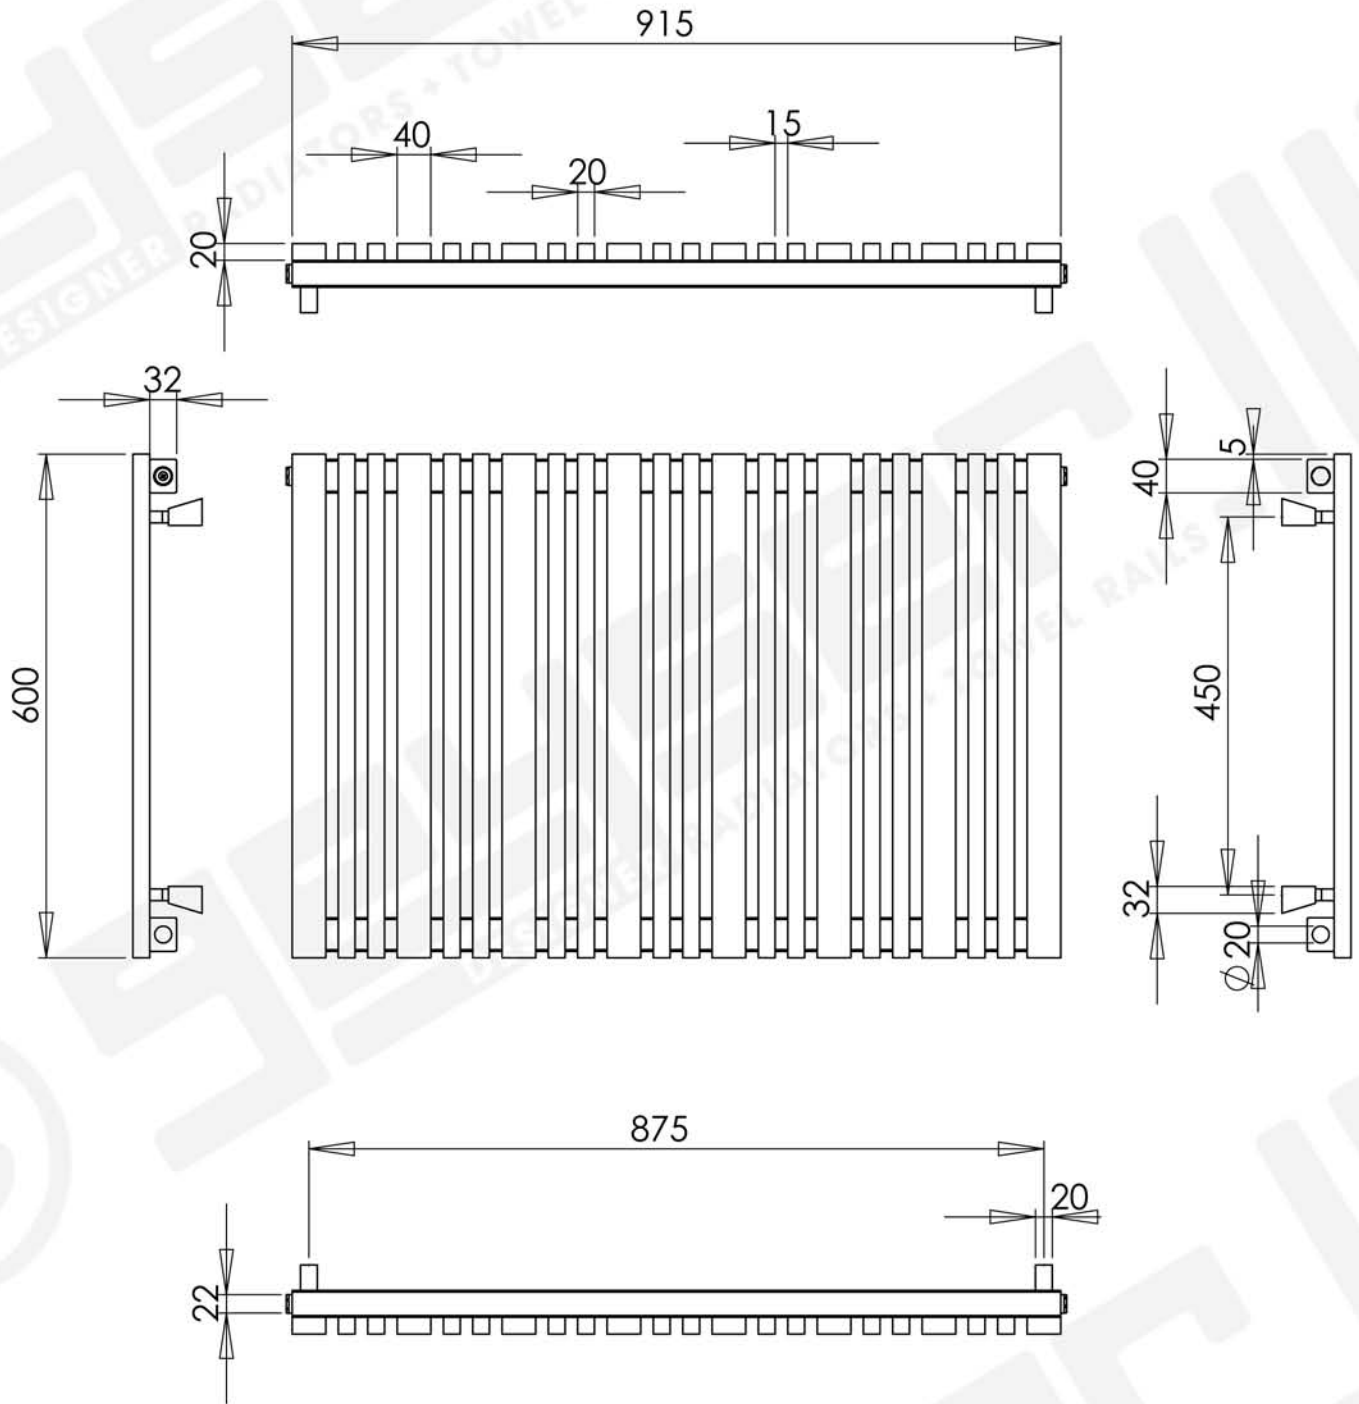

BLOCCO 600H x 915W

BLOCCO 600H x 915W

Measurements: mm