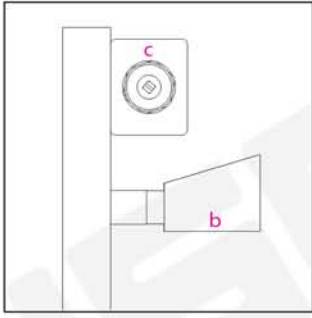

BLOCCO 600H x 915W

BLOCCO 600H x 915W

Measurements: mm