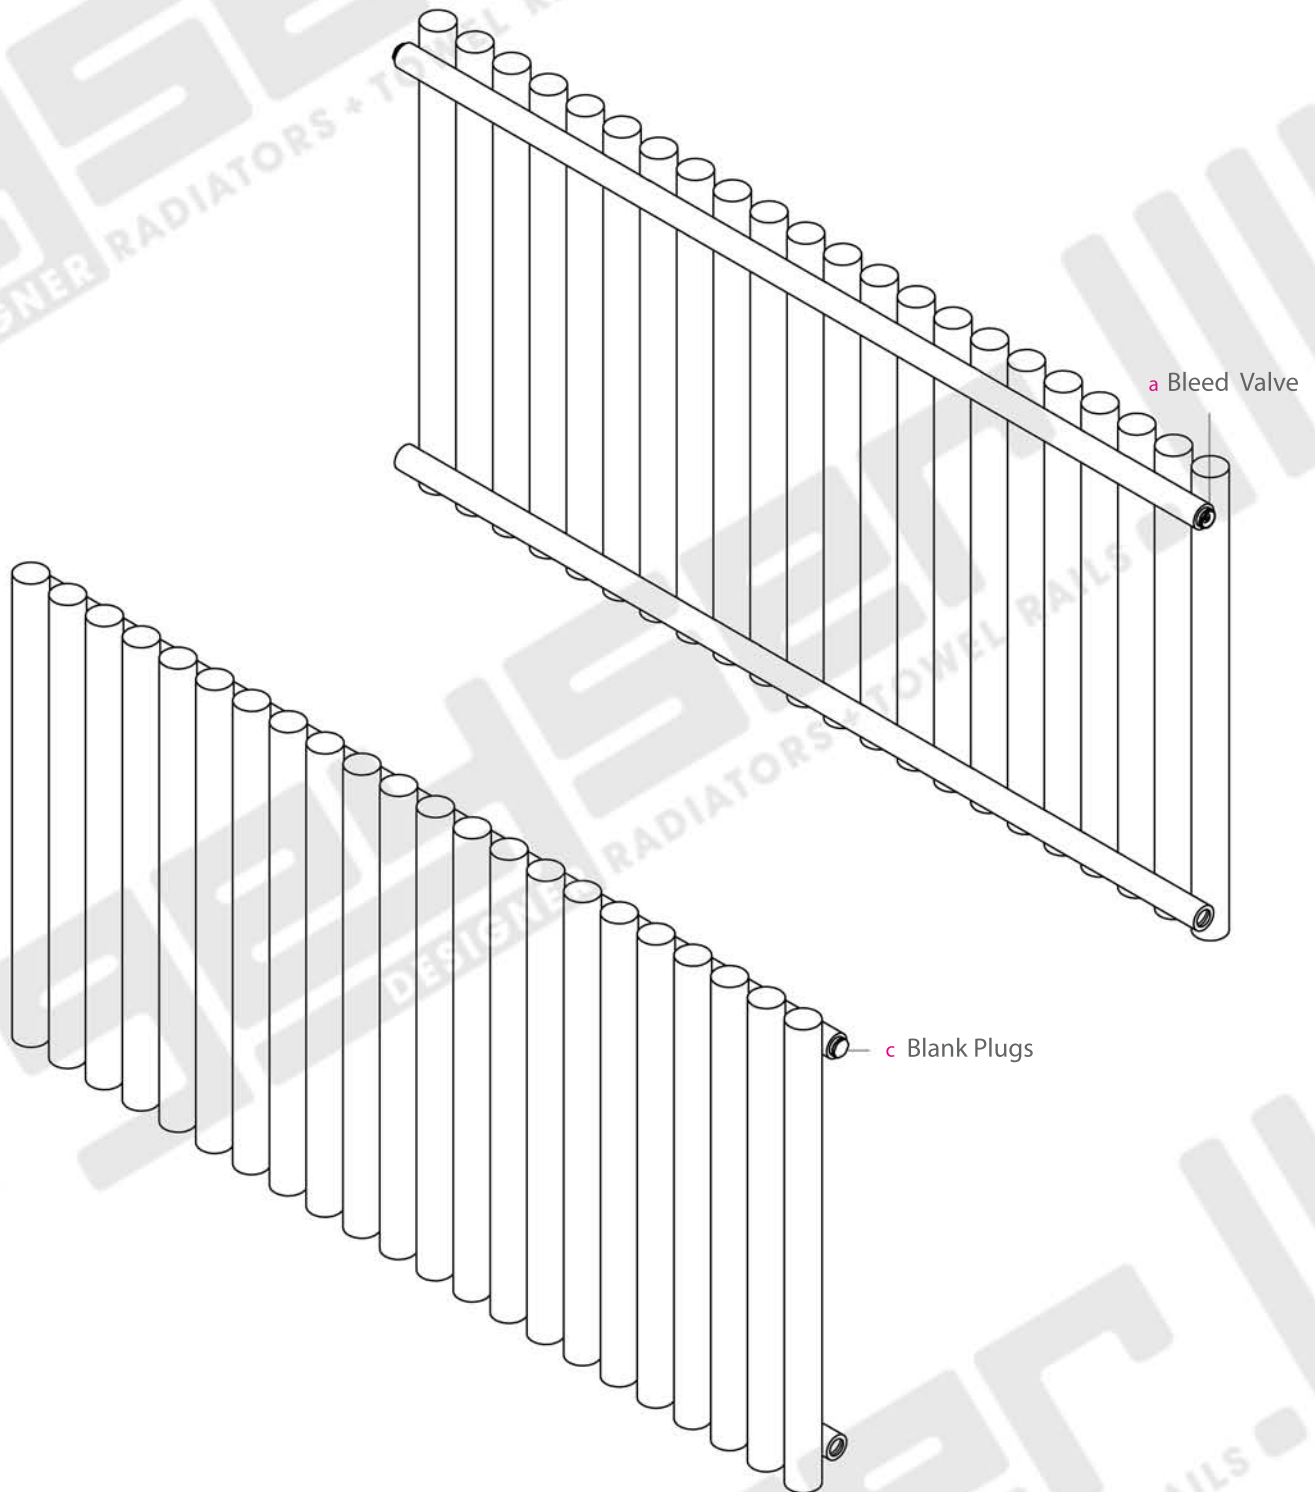

# CIRCOLO 500H x 1195W

(NERO, BLANCO, CROMO)

# CIRCOLO 500H x 1195W

(NERO, BLANCO, CROMO)

Measurements: mm