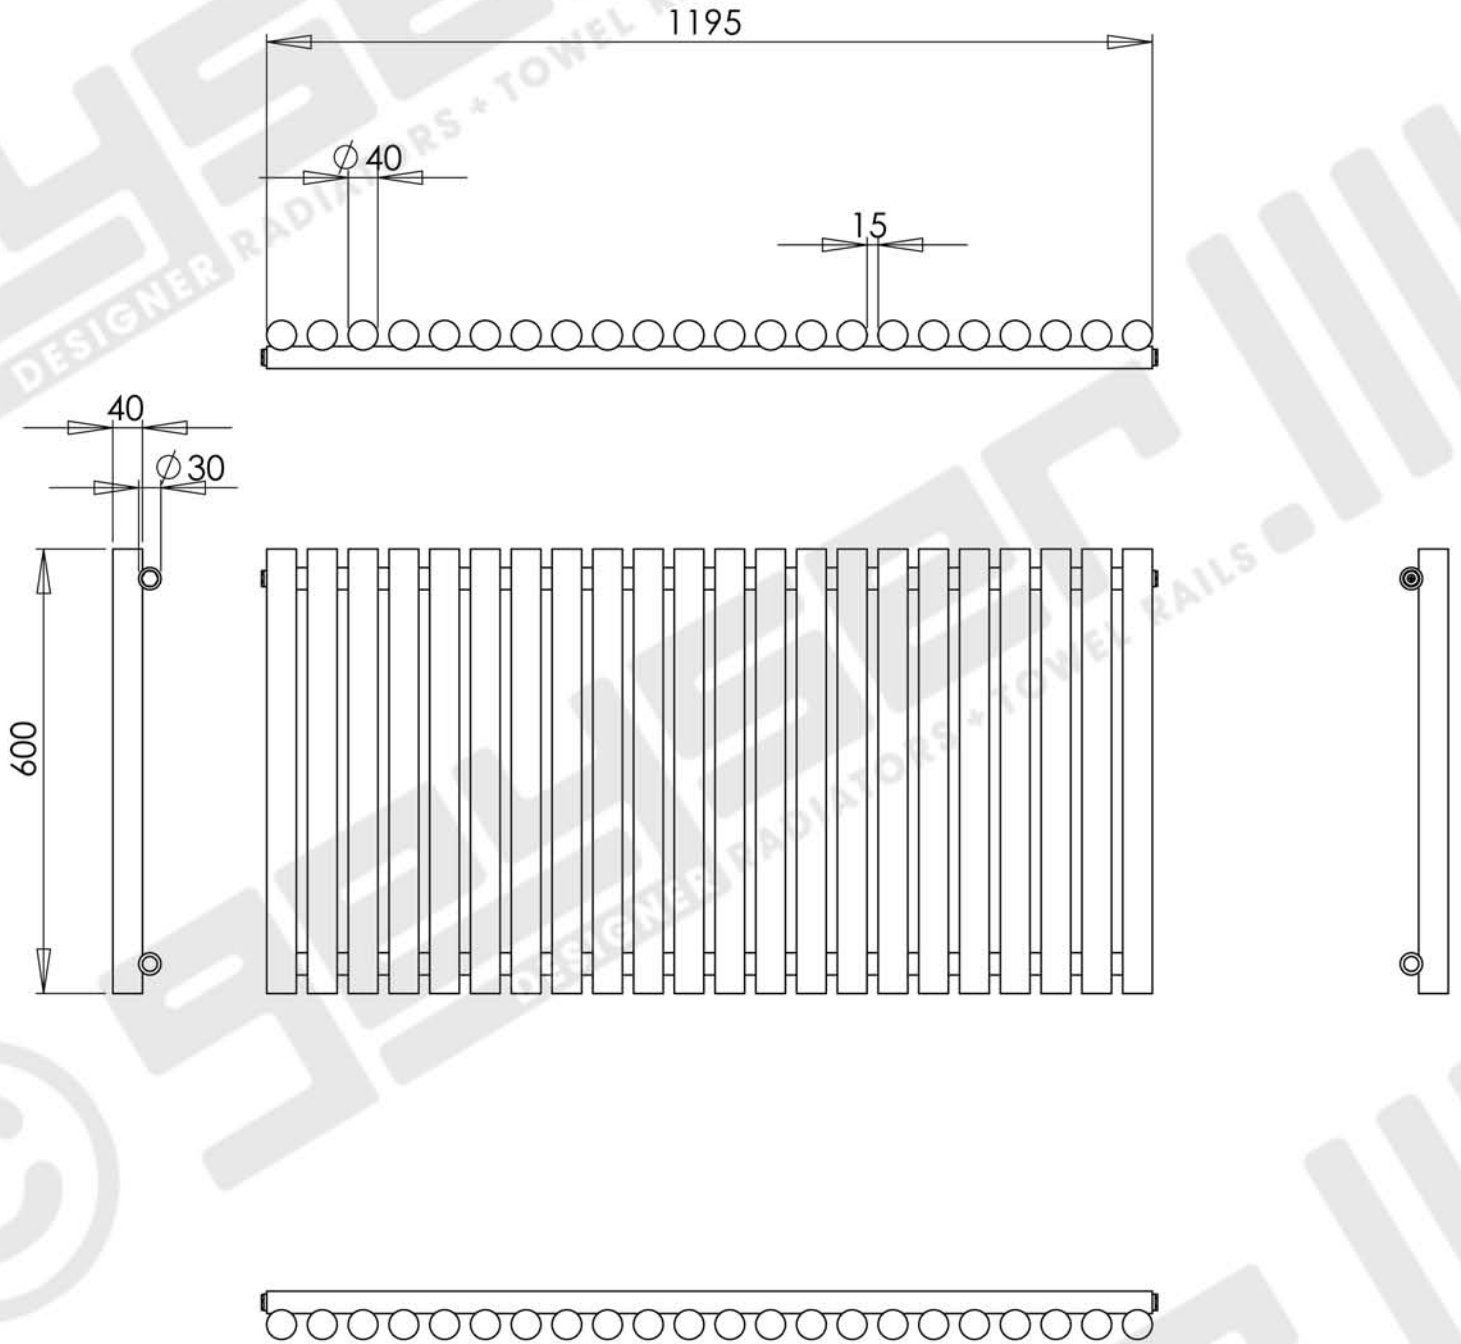

# CIRCOLO 500H x 1195W

(NERO, BLANCO, CROMO)

# CIRCOLO 500H x 1195W

(NERO, BLANCO, CROMO)

Measurements: mm