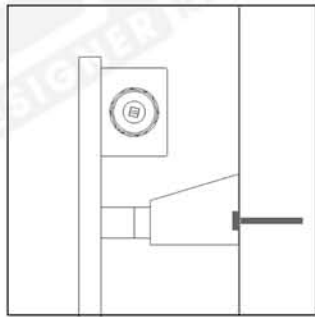

# FLASTEEL 1000H x 390W