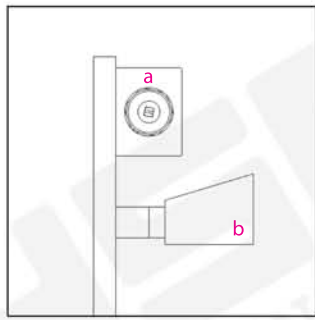

# FLASTEEL 1000H x 390W