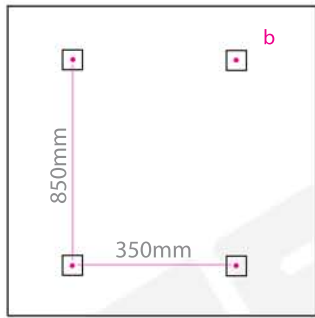

# FLASTEEL 1000H x 390W