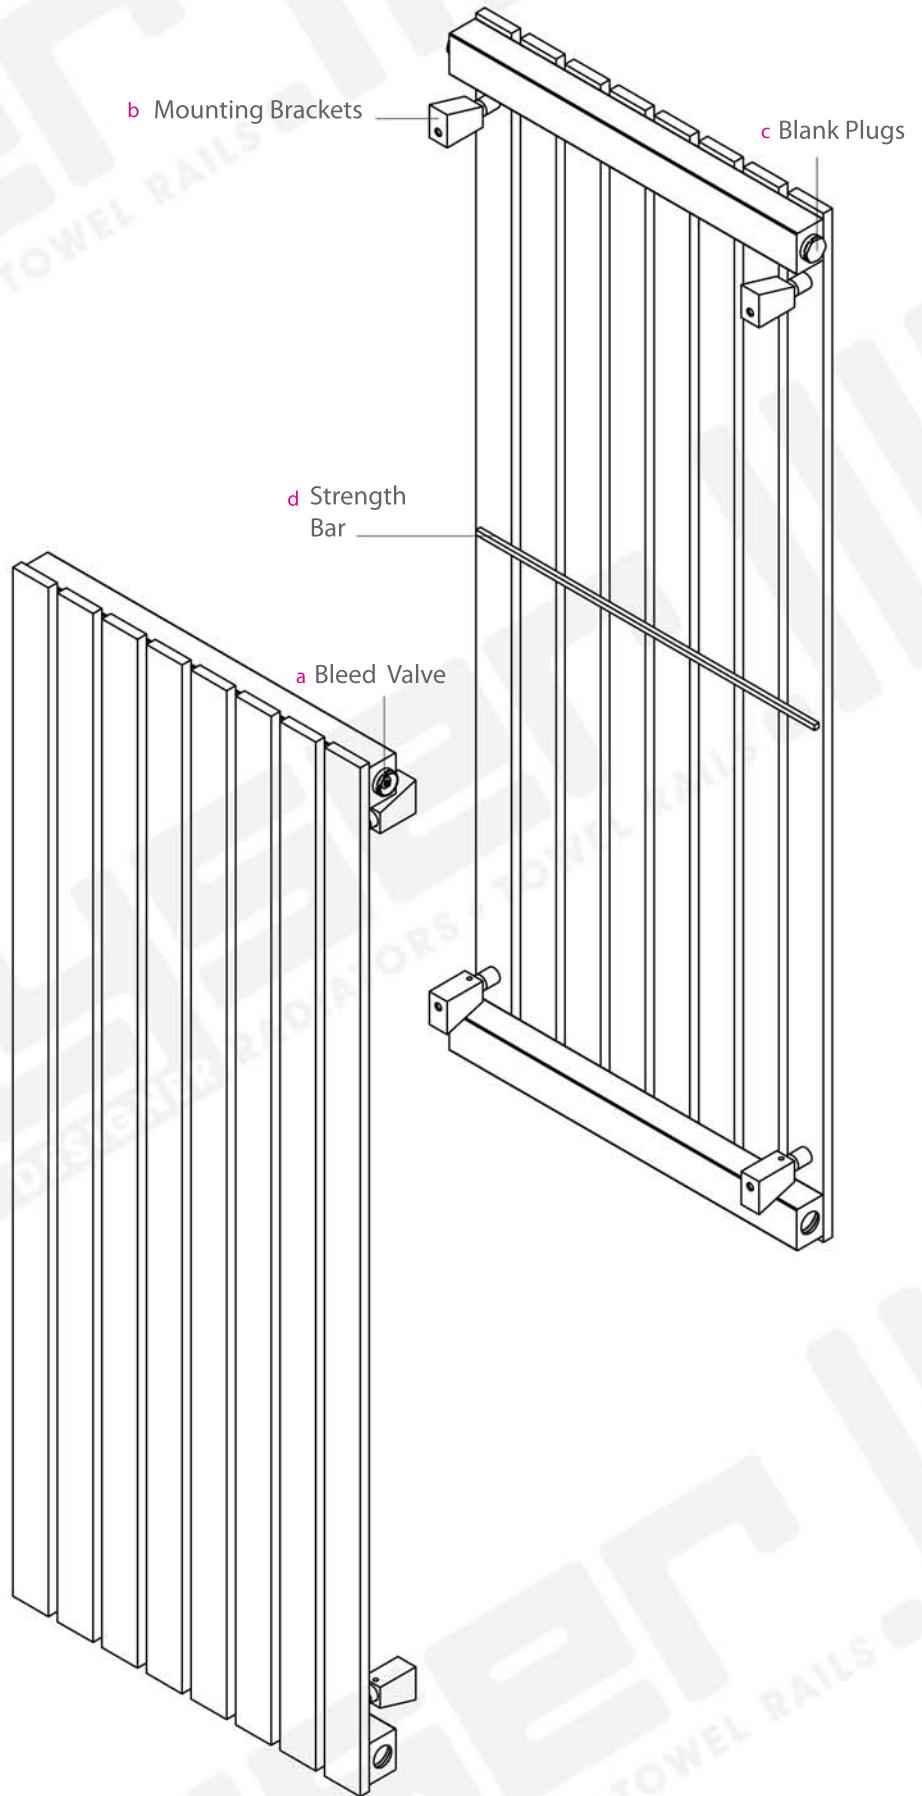

# FLASTEEL 1000H x 390W